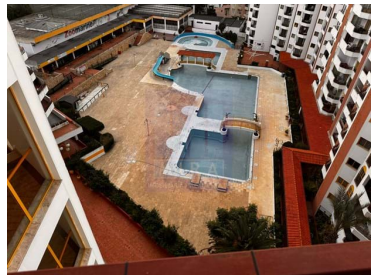

1768

Referencia

Escanee el código QR para ver la propiedad

Portimão - Piso

1
Dormitorios

1
Baños

55
Área (m²)

N/A
(EUR €)

Praia da Rocha, T1 en condominio con piscina a 200m de la playa

¡Descubre tu nuevo refugio en el corazón de Praia da Rocha! Este encantador apartamento de 1 dormitorio, ubicado en el prestigioso condominio Cub Praia da Rocha 2, ofrece el equilibrio perfecto entre comodidad y comodidad. Con una superficie construida de 66 m² y 60 m² útiles, este acogedor espacio incluye un hall de entrada, un baño y un dormitorio con armario empotrado. El salón y el comedor son ideales para el tiempo libre, mientras que la cocina funcional se abre a un balcón con impresionantes vistas a la piscina.

El condominio no solo ofrece una refrescante piscina y un relajante jardín, sino que también cuenta con un bar y recepción, lo que garantiza que se satisfagan todas sus necesidades. Situado a pocos pasos de restaurantes, bares, supermercados, bancos y farmacias, este apartamento ofrece una ubicación privilegiada. Construida en 1990 y en buen estado de conservación, la propiedad está

Bartolomeu Mira

mira.algarve@gmail.com

T +351 968075501 ² · T +351 282441351 ¹ · E mira.algarve@gmail.com

Silves - Vale da Lama - Casa do Canal - 8300-052Silves

AMI 17664

¹ (Llamada a red fija nacional) | ² (Llamada red móvil nacional)