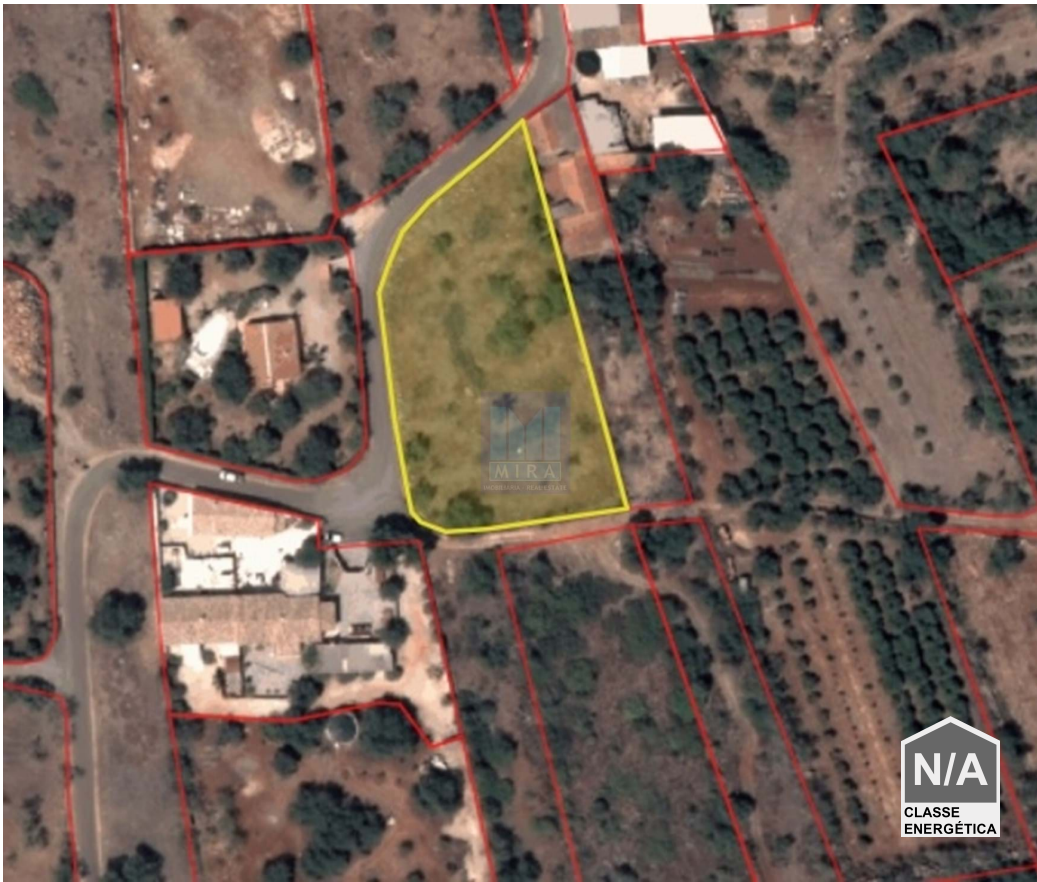

Alte - Terrain

N/A
CLASSE
ENERGÉTICA

 600

Aire (m²)

 3000

Superficie du terrain Garage (m²)

115 000 €

(EUR €)

Terrain urbain pour la construction d'une maison jusqu'à 600m2

Terrain urbain d'une superficie de 2 957 m², avec eau courante et très bon accès par route goudronnée. Il est situé dans la paroisse d'Alte.

Le terrain est réalisable pour construire jusqu'à 600 m². Ce même terrain a déjà fait l'objet d'un projet de maison approuvé.

Bartolomeu Mira

mira.algarve@gmail.com

T +351 968075501 ² · T +351 282441351 ¹ · E mira.algarve@gmail.com

Silves - Vale da Lama - Casa do Canal - 8300-052Silves

AMI 17664

¹ (Appel vers le réseau fixe national) | ² (Appel réseau mobile national)

1326

Référence

Scannez le code QR pour voir la propriété

Caractéristiques de la propriété