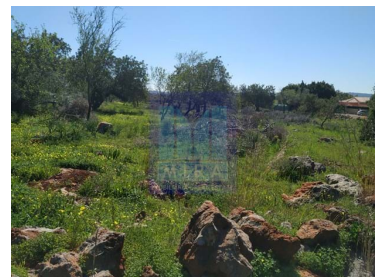

Alte - Terrain

N/A
CLASSE
ENERGÉTICA

600

Aire (m²)

3000

Superficie du terrain Garage (m²)

115 000 €

(EUR €)

Terrain urbain pour la construction d'une maison jusqu'à 600m2

Terrain urbain d'une superficie de 2 957 m², avec eau courante et très bon accès par route goudronnée. Il est situé dans la paroisse d'Alte.

Le terrain est réalisable pour construire jusqu'à 600 m². Ce même terrain a déjà fait l'objet d'un projet de maison approuvé.

Bartolomeu Mira

mira.algarve@gmail.com

T +351 968075501 ² · T +351 282441351 ¹ · E mira.algarve@gmail.com

Silves - Vale da Lama - Casa do Canal - 8300-052Silves

AMI 17664

¹ (Appel vers le réseau fixe national) | ² (Appel réseau mobile national)