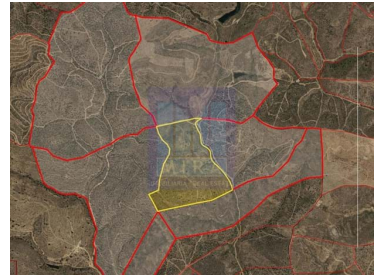

Your Logo Here
Friendly Real Estate

1771

Référence

Scannez le code QR pour voir la propriété

Mexilhoeira Grande - Fincas

10500

Superficie du terrain
(m²)

75 000 €

(EUR €)

Terrain rustique près de la région de l'Autódromo do Algarve

Terrain situé dans la région de Pereira - Vale da Égua, près de l'hippodrome de l'Algarve. D'une superficie d'environ 10,5 ha, elle a un revenu annuel d'environ 10 000 € en raison de la reforestation dont elle a été ciblée.