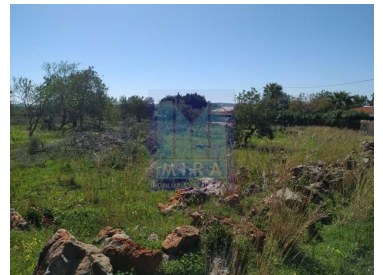

1326

Riferimento

Scansiona il codice QR per visualizzare la proprietà

Alte - Terreno

N/A
CLASSE
ENERGÉTICA

600

Area (m²)

3000

Area di atterraggio
(m²)

Box auto

115 000 €

(EUR €)

Terreno urbano per la costruzione di una casa fino a 600m²

Terreno urbano con una superficie di 2.957 m², con rete idrica e con ottimo accesso da strada asfaltata. Si trova nella parrocchia di Alte.

Il terreno è edificabile fino a 600 m². Questo stesso terreno ha già avuto un progetto approvato per una casa.

Bartolomeu Mira

mira.algarve@gmail.com

T +351 968075501 ² · T +351 282441351 ¹ · E mira.algarve@gmail.com

Silves - Vale da Lama - Casa do Canal - 8300-052Silves

AMI 17664

¹ (Chiamata verso rete fissa nazionale) | ² (Chiamata rete mobile nazionale)