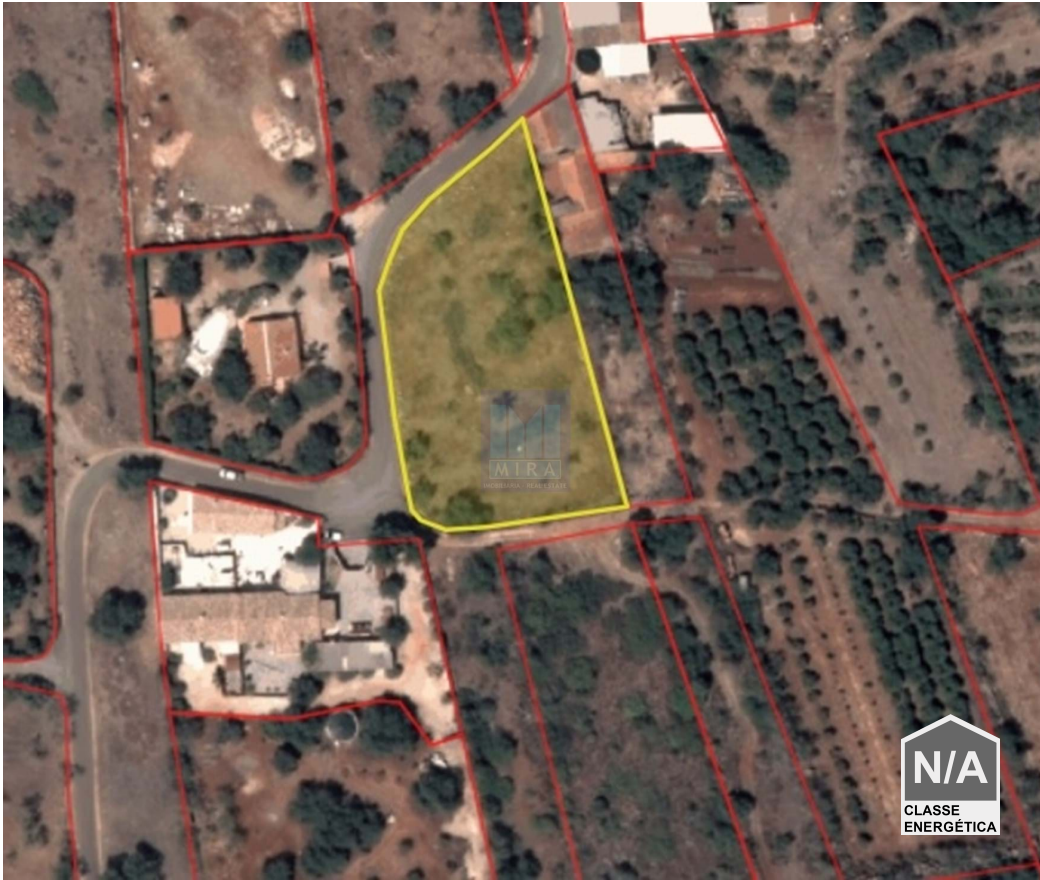

1326

Riferimento

Scansiona il codice QR per visualizzare la proprietà

Alte - Terreno

N/A
CLASSE
ENERGÉTICA

 600

Area (m²)

 3000

Area di atterraggio
(m²)

Box auto

115 000 €

(EUR €)

Terreno urbano per la costruzione di una casa fino a 600m²

Terreno urbano con una superficie di 2.957 m², con rete idrica e con ottimo accesso da strada asfaltata. Si trova nella parrocchia di Alte.

Il terreno è edificabile fino a 600 m². Questo stesso terreno ha già avuto un progetto approvato per una casa.

Bartolomeu Mira

mira.algarve@gmail.com

T +351 968075501 ² · T +351 282441351 ¹ · E mira.algarve@gmail.com