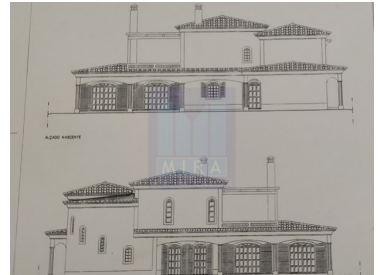

1326

Riferimento

Scansiona il codice QR per visualizzare la proprietà

Alte - Terreno

N/A
CLASSE
ENERGÉTICA

600

Area (m²)

3000

Area di atterraggio
(m²)

Box auto

115 000 €

(EUR €)

Terreno urbano per la costruzione di una casa fino a 600m²

Terreno urbano con una superficie di 2.957 m², con rete idrica e con ottimo accesso da strada asfaltata. Si trova nella parrocchia di Alte.

Il terreno è edificabile fino a 600 m². Questo stesso terreno ha già avuto un progetto approvato per una casa.

Bartolomeu Mira

mira.algarve@gmail.com

T +351 968075501 ² · T +351 282441351 ¹ · E mira.algarve@gmail.com

Silves - Vale da Lama - Casa do Canal - 8300-052Silves

AMI 17664

¹ (Chiamata verso rete fissa nazionale) | ² (Chiamata rete mobile nazionale)