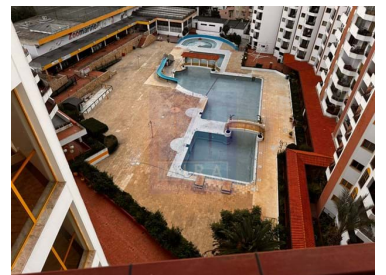

Portimão - Appartamento

1
Camere da letto

1
bagni

55
Area (m²)

180 000 €
(EUR €)

Praia da Rocha, T1 in condominio con piscina a 200m dalla spiaggia

Scopri il tuo nuovo rifugio nel cuore di Praia da Rocha! Questo affascinante appartamento con 1 camera da letto, situato nel prestigioso condominio Cub Praia da Rocha 2, offre il perfetto equilibrio tra comfort e convenienza. Con una superficie lorda di 66 m² e 60 m² utili, questo spazio accogliente comprende un ingresso, un bagno e una camera da letto con armadio a muro. Il soggiorno e la sala da pranzo sono ideali per il tempo libero, mentre la cucina funzionale si apre su un balcone con vista mozzafiato sulla piscina.

Il condominio non solo offre una piscina rinfrescante e un giardino rilassante, ma dispone anche di un bar e di una reception, che assicurano che tutte le vostre esigenze siano soddisfatte. Situato a pochi passi da ristoranti, bar, supermercati, banche e farmacie, questo appartamento offre una posizione privilegiata. Costruita nel 1990 e in buone condizioni, la proprietà è adattata per le persone

Bartolomeu Mira

mira.algarve@gmail.com

T +351 968075501 ² · T +351 282441351 ¹ · E mira.algarve@gmail.com
Silves - Vale da Lama - Casa do Canal - 8300-052Silves
AMI 17664

¹ (Chiamata verso rete fissa nazionale) | ² (Chiamata rete mobile nazionale)