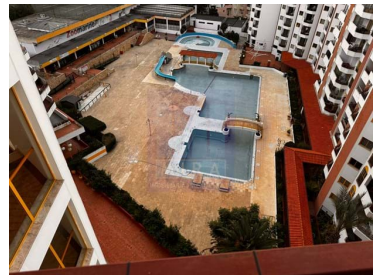

1
Camere da letto

1
bagni

55
Area (m²)

180 000 €
(EUR €)

Praia da Rocha, T1 in condominio con piscina a 200m dalla spiaggia

Scopri il tuo nuovo rifugio nel cuore di Praia da Rocha! Questo affascinante appartamento con 1 camera da letto, situato nel prestigioso condominio Cub Praia da Rocha 2, offre il perfetto equilibrio tra comfort e convenienza. Con una superficie lorda di 66 m² e 60 m² utili, questo spazio accogliente comprende un ingresso, un bagno e una camera da letto con armadio a muro. Il soggiorno e la sala da pranzo sono ideali per il tempo libero, mentre la cucina funzionale si apre su un balcone con vista mozzafiato sulla piscina.

Il condominio non solo offre una piscina rinfrescante e un giardino rilassante, ma dispone anche di un bar e di una reception, che assicurano che tutte le vostre esigenze siano soddisfatte. Situato a pochi passi da ristoranti, bar, supermercati, banche e farmacie, questo appartamento offre una posizione privilegiata. Costruita nel 1990 e in buone condizioni, la proprietà è adatta per le persone

Bartolomeu Mira

mira.algarve@gmail.com

T +351 968075501 ² · T +351 282441351 ¹ · E mira.algarve@gmail.com
Silves - Vale da Lama - Casa do Canal - 8300-052Silves
AMI 17664

¹ (Chiamata verso rete fissa nazionale) | ² (Chiamata rete mobile nazionale)