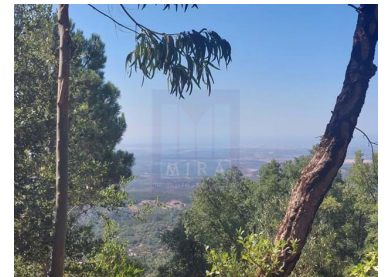

1762

Referens

Skanna QR-koden för att se fastigheten

Monchique - Mark

4280

Landyta (m²)

70 000 €

(EUR €)

Rustik tomt med panoramautsikt nära Foia i Monchique

Rustik tomt med panoramautsikt nära Foia i Monchique, bra åtkomst med asfalt, tomt på en brant sluttning med utsikt över kanten av Algarve. 3.5 km från centrum.

Egenskapsfunktioner

Bartolomeu Mira

mira.algarve@gmail.com

T +351 968075501 ² · T +351 282441351 ¹ · E mira.algarve@gmail.com

Silves - Vale da Lama - Casa do Canal - 8300-052Silves

AMI 17664

¹ (Ring till nationellt fast nät) | ² (Nationellt mobilnätssamtal)