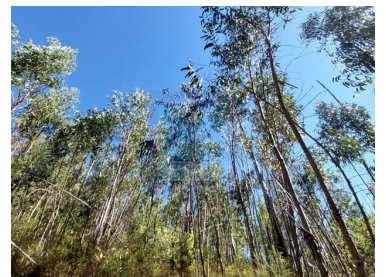

1762

Referens

Skanna QR-koden för att se fastigheten

Monchique - Mark

4280

Landyta (m²)

70 000 €

(EUR €)

Rustik tomt med panoramautsikt nära Foia i Monchique

Rustik tomt med panoramautsikt nära Foia i Monchique, bra åtkomst med asfalt, tomt på en brant sluttning med utsikt över kanten av Algarve. 3.5 km från centrum.

Egenskapsfunktioner

Bartolomeu Mira

mira.algarve@gmail.com

T +351 968075501 ² · T +351 282441351 ¹ · E mira.algarve@gmail.com

Silves - Vale da Lama - Casa do Canal - 8300-052Silves

AMI 17664

¹ (Ring till nationellt fast nät) | ² (Nationellt mobilnätssamtal)